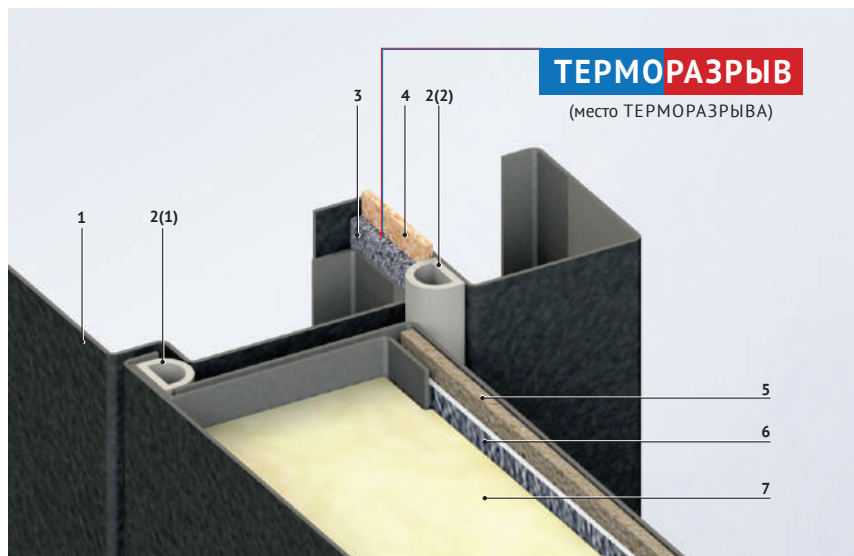

## Конструктивные особенности модели T1-G 206

1. Усиленный короб
2. Контуры уплотнения для герметичности двери
3. Лента демпферная
4. Пробковая термоизоляция
5. ДВП
6. Фольгированный вспененный полиэтилен
7. Минеральная плита KNAUF TERMO Roll

МОДЕЛЬ С 2-МЯ КОНТУРАМИ УПЛОТНЕНИЯ В РАЗРЕЗЕ